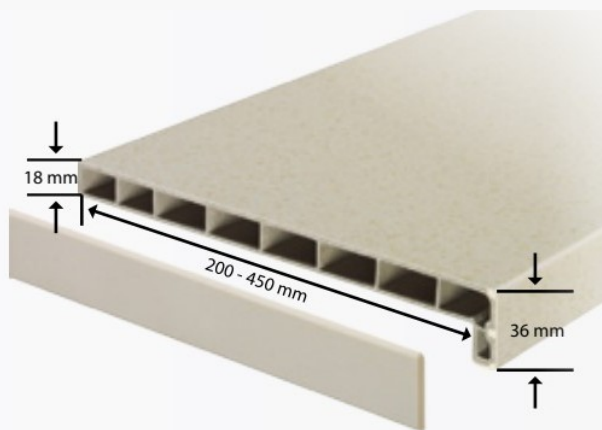

PVC eindkap LD 36 beton lichtgrijs 305mm

€ 3.42

Artikel: 316975

BTW: 21%

Merk: Locra

Voorraad: Op voorraad

Productinformatie

De eindkappen zijn voorzien van de facet geslepen rand zoals de vensterbanken. Zij zorgen door hun gelijkliggende vormgeving, aangepast aan de oppervlaktestructuur van de vensterbank voor een elegante afwerking.

Kleur PVC eindkap: Beton lichtgrijs (dit kleur wordt zowel voor de vensterbanken in beton lichtgrijs als beton grijs gebruikt)

Technische documenten

[↓ Brochure Lignodur Topline LD 36 vensterbanken](#)