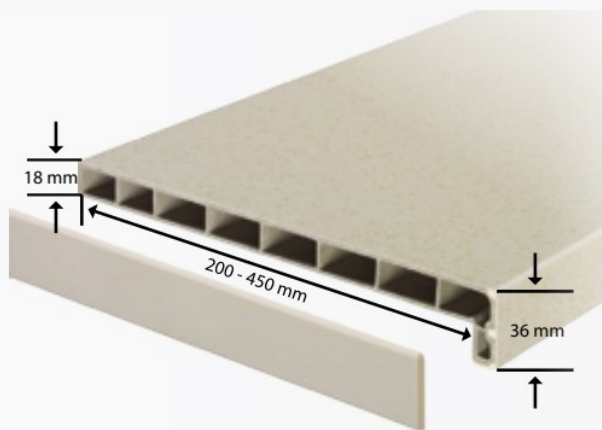

PVC eindkap LD 36 zwart 305mm

€ 3.42

Artikel: 316976

BTW: 21%

Merk: Locra

Voorraad: Op voorraad

Productinformatie

De eindkappen zijn voorzien van de facet geslepen rand zoals de vensterbanken. Zij zorgen door hun gelijkliggende vormgeving, aangepast aan de oppervlaktestructuur van de vensterbank voor een elegante afwerking.

Kleur PVC eindkap: Verkeerszwart

Technische documenten

[↓ Brochure Lignodur Topline LD 36 vensterbanken](#)