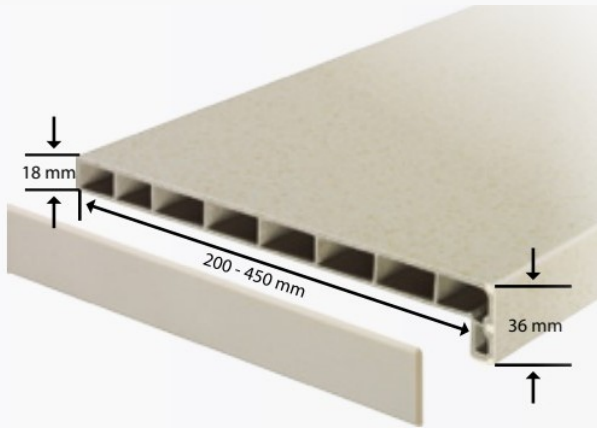

PVC eindkap LD 36 zwart 305mm

€ 3.42

Artikel: 316976

BTW: 21%

Merk: Locra

Voorraad: Op voorraad

Productinformatie

De eindkappen zijn voorzien van de facet geslepen rand zoals de vensterbanken. Zij zorgen door hun gelijkliggende vormgeving, aangepast aan de oppervlaktestructuur van de vensterbank voor een elegante afwerking.

Kleur PVC eindkap: Verkeerszwart

Technische documenten

[↓ Brochure Lignodur Topline LD 36 vensterbanken](#)