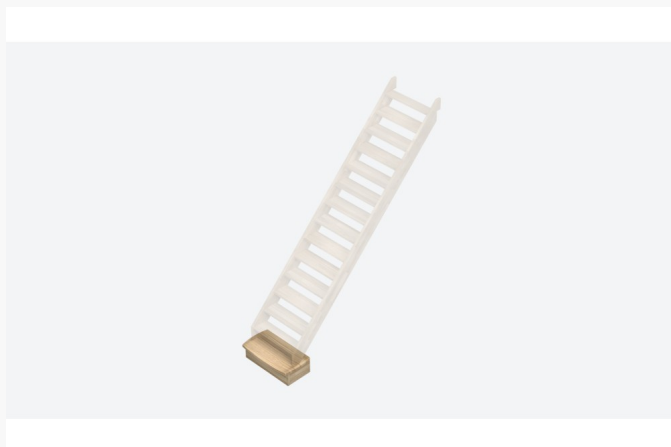

Rechte trap Provence: bloktrede

€ 293.50

Artikel: 317815
BTW: 21%
Merk: Sogem
Voorraad: Op voorraad
Barcode: 5400496610755

Productinformatie

EEN KAMELEONTRAP

Een van de voordelen van deze trap is dat hij zich kan aanpassen aan de stijl van de ruimte waarin hij wordt geplaatst.

DIKKERE TREDEN

De hoogte vloer/vloer van de PROVENCE bereikt 275 cm en 300 cm als er een bloktrede wordt toegevoegd. Deze trap bestaat uit 13 treden en een halve weltrede. Een bloktrede (+25 cm inkortbaar) kan als optie geplaatst worden.

De gelamelleerde eiken treden zijn 19,6 cm hoog en 3,8 cm dik, waardoor de PROVENCE een verhoogde robuustheid heeft. Deze klassieke trap wordt als bouw pakket geleverd en is zo ontworpen dat hij gemakkelijk te monteren is, of u een doe-het-zelver bent of niet.

Dit product bevat enkel de bloktrede van deze trap.