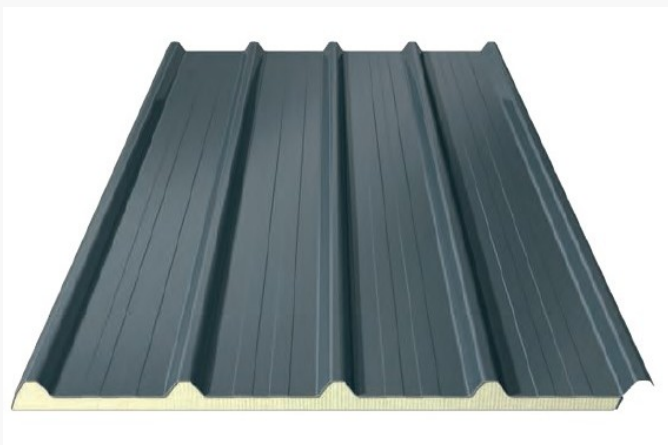

REX ecopaneel 30mm 2.6m x 1m RAL 7016

~~€ 73.48~~ € 58.78

Artikel: 133190

BTW: 21%

Merk: Rex

Voorraad: Op voorraad

REX
PANELS & PROFILES

Productinformatie

Het REX SDW DAK 4 ECO sandwichpaneel heeft een trapeziumvormige stalen buitenplaat en een aluminium cachering aan de binnenzijde. Dit product is hierdoor zeer geschikt voor gebouwen waar een agressief binnenklimaat (bijvoorbeeld hoge concentratie ammoniak-dampen) heerst. Standaard wordt dit product geleverd met een PIR (Polyisocyanuraat) hardschuim kernmateriaal en is geschikt voor daken met een dakhelling vanaf 4° of meer. De dikte van de PIR bij deze plaat is 30mm.

OPMERKING: De aluminium stucco binnenzijde is een uitsluitend functionele afwerking. Voor een esthetisch aantrekkelijkere oplossing adviseren wij de REX SDW DAK 4 uitvoering te kiezen.

Afmetingen plaat: 2.6m x 1.05m (1m nuttige breedte)