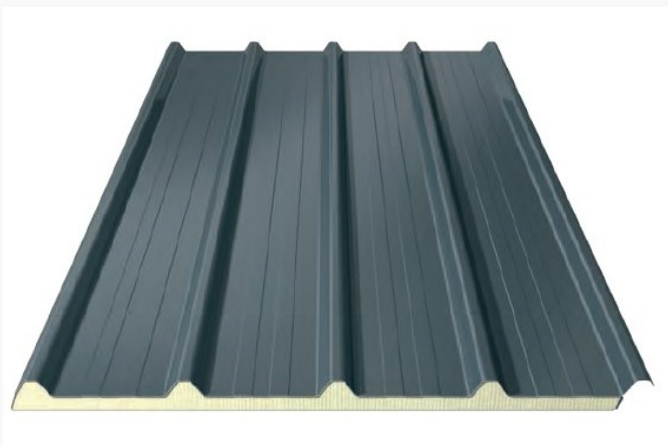

## REX ecopaneel 30mm 3.1m x 1m RAL 7016

~~€ 87.60~~ € 70.08

Artikel: 133191

BTW: 21%

Merk: Rex

Voorraad: Op voorraad

**REX**  
PANELS & PROFILES

### Productinformatie

Het REX SDW DAK 4 ECO sandwichpaneel heeft een trapeziumvormige stalen buitenplaat en een aluminium cachering aan de binnenzijde. Dit product is hierdoor zeer geschikt voor gebouwen waar een agressief binnenklimaat (bijvoorbeeld hoge concentratie ammoniak-dampen) heerst. Standaard wordt dit product geleverd met een PIR (Polyisocyanuraat) hardschuim kernmateriaal en is geschikt voor daken met een dakhelling vanaf 4° of meer. De dikte van de PIR bij deze plaat is 30mm.

OPMERKING: De aluminium stucco binnenzijde is een uitsluitend functionele afwerking. Voor een esthetisch aantrekkelijkere oplossing adviseren wij de REX SDW DAK 4 uitvoering te kiezen.

Afmetingen plaat: 3.1m x 1.05m (1m nuttige breedte)

Kleur plaat: RAL 7016