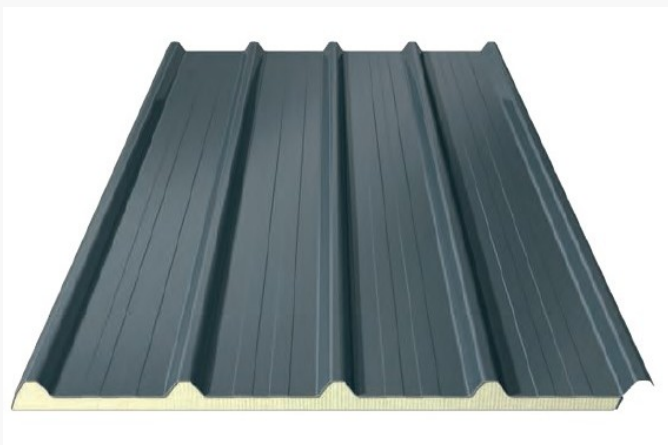

## REX ecopaneel 30mm 3.6m x 1m RAL 7016

€ 101.74 € 81.39

Artikel: 133192  
BTW: 21%  
Merk: Rex  
Voorraad: Op voorraad

**REX**  
PANELS & PROFILES

### Productinformatie

Het REX SDW DAK 4 ECO sandwichpaneel heeft een trapeziumvormige stalen buitenplaat en een aluminium cachering aan de binnenzijde. Dit product is hierdoor zeer geschikt voor gebouwen waar een agressief binnenklimaat (bijvoorbeeld hoge concentratie ammoniak-dampen) heerst. Standaard wordt dit product geleverd met een PIR (Polyisocyanuraat) hardschuim kernmateriaal en is geschikt voor daken met een dakhelling vanaf 4° of meer. De dikte van de PIR bij deze plaat is 30mm.

OPMERKING: De aluminium stucco binnenzijde is een uitsluitend functionele afwerking. Voor een esthetisch aantrekkelijkere oplossing adviseren wij de REX SDW DAK 4 uitvoering te kiezen.

Afmetingen plaat: 3.6m x 1.05m (1m nuttige breedte)

Kleur plaat: RAL 7016