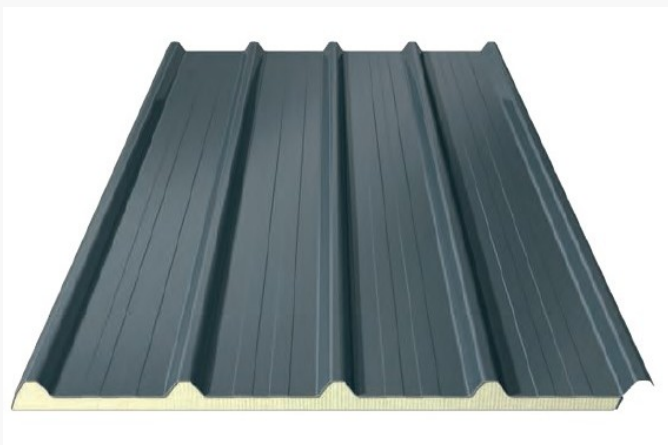

REX ecopaneel 30mm 4.1m x 1m RAL 7016

€ 115.87 € 92.69

Artikel: 133193

BTW: 21%

Merk: Rex

Voorraad: Op voorraad

REX
PANELS & PROFILES

Productinformatie

Het REX SDW DAK 4 ECO sandwichpaneel heeft een trapeziumvormige stalen buitenplaat en een aluminium cachering aan de binnenzijde. Dit product is hierdoor zeer geschikt voor gebouwen waar een agressief binnenklimaat (bijvoorbeeld hoge concentratie ammoniak-dampen) heerst. Standaard wordt dit product geleverd met een PIR (Polyisocyanuraat) hardschuim kernmateriaal en is geschikt voor daken met een dakhelling vanaf 4° of meer. De dikte van de PIR bij deze plaat is 30mm.

OPMERKING: De aluminium stucco binnenzijde is een uitsluitend functionele afwerking. Voor een esthetisch aantrekkelijkere oplossing adviseren wij de REX SDW DAK 4 uitvoering te kiezen.

Afmetingen plaat: 4.1m x 1.05m (1m nuttige breedte)