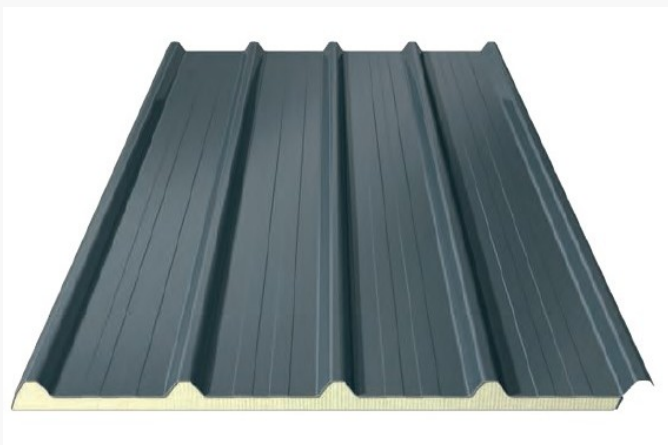

REX ecopaneel 30mm 4.6m x 1m RAL 7016

€ 130.00 € 104.00

Artikel: 140426

BTW: 21%

Merk: Rex

Voorraad: Op voorraad

REX
PANELS & PROFILES

Productinformatie

Het REX SDW DAK 4 ECO sandwichpaneel heeft een trapeziumvormige stalen buitenplaat en een aluminium cachering aan de binnenzijde. Dit product is hierdoor zeer geschikt voor gebouwen waar een agressief binnenklimaat (bijvoorbeeld hoge concentratie ammoniak-dampen) heerst. Standaard wordt dit product geleverd met een PIR (Polyisocyanuraat) hardschuim kernmateriaal en is geschikt voor daken met een dakhelling vanaf 4° of meer. De dikte van de PIR bij deze plaat is 30mm.

OPMERKING: De aluminium stucco binnenzijde is een uitsluitend functionele afwerking. Voor een esthetisch aantrekkelijkere oplossing adviseren wij de REX SDW DAK 4 uitvoering te kiezen.

Afmetingen plaat: 4.6m x 1.05m (1m nuttige breedte)