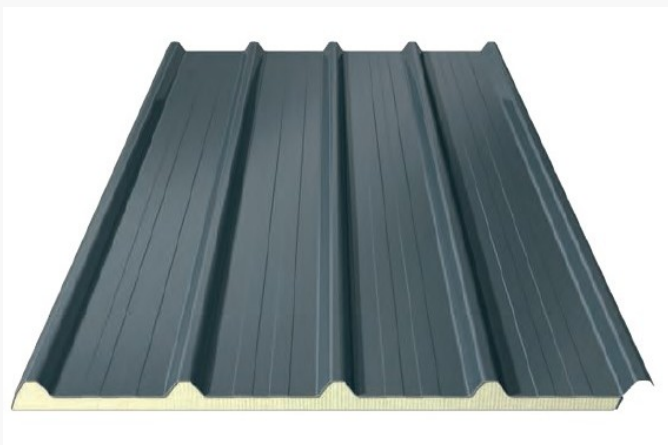

REX ecopaneel 30mm 5.1m x 1m RAL 7016

€ 144.14

Artikel: 290166

BTW: 21%

Merk: Rex

Voorraad: Op voorraad

REX
PANELS & PROFILES

Productinformatie

Het REX SDW DAK 4 ECO sandwichpaneel heeft een trapeziumvormige stalen buitenplaat en een aluminium cachering aan de binnenzijde. Dit product is hierdoor zeer geschikt voor gebouwen waar een agressief binnenklimaat (bijvoorbeeld hoge concentratie ammoniak-dampen) heerst. Standaard wordt dit product geleverd met een PIR (Polyisocyanuraat) hardschuim kernmateriaal en is geschikt voor daken met een dakhelling vanaf 4° of meer. De dikte van de PIR bij deze plaat is 30mm.

OPMERKING: De aluminium stucco binnenzijde is een uitsluitend functionele afwerking. Voor een esthetisch aantrekkelijkere oplossing adviseren wij de REX SDW DAK 4 uitvoering te kiezen.

Afmetingen plaat: 5.1m x 1.05m (1m nuttige breedte)