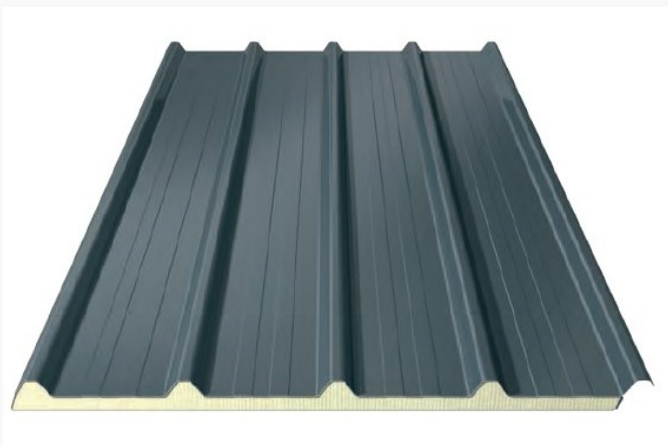

REX ecopaneel 30mm 5.6m x 1m RAL 7016

~~€ 158.26~~ € 126.60

Artikel: 290167

BTW: 21%

Merk: Rex

Voorraad: Op voorraad

REX
PANELS & PROFILES

Productinformatie

Het REX SDW DAK 4 ECO sandwichpaneel heeft een trapeziumvormige stalen buitenplaat en een aluminium cachering aan de binnenzijde. Dit product is hierdoor zeer geschikt voor gebouwen waar een agressief binnenklimaat (bijvoorbeeld hoge concentratie ammoniak-dampen) heerst. Standaard wordt dit product geleverd met een PIR (Polyisocyanuraat) hardschuim kernmateriaal en is geschikt voor daken met een dakhelling vanaf 4° of meer. De dikte van de PIR bij deze plaat is 30mm.

OPMERKING: De aluminium stucco binnenzijde is een uitsluitend functionele afwerking. Voor een esthetisch aantrekkelijkere oplossing adviseren wij de REX SDW DAK 4 uitvoering te kiezen.

Afmetingen plaat: 5.6m x 1.05m (1m nuttige breedte)