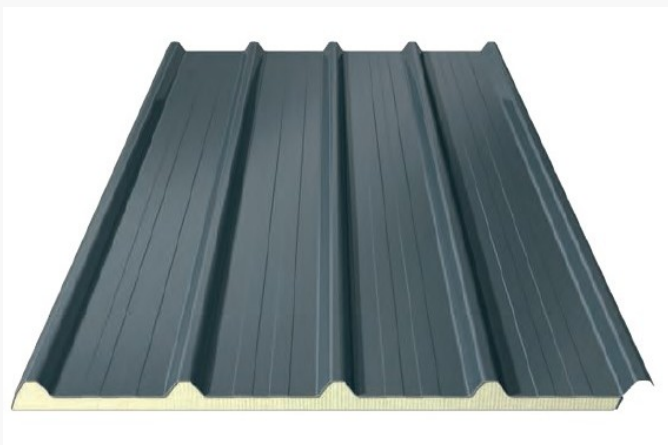

## REX ecopaneel 30mm 6.1m x 1m RAL 7016

€ ~~172.39~~ € 137.91

Artikel: 304170

BTW: 21%

Merk: Rex

Voorraad: Op voorraad

**REX**  
PANELS & PROFILES

### Productinformatie

Het REX SDW DAK 4 ECO sandwichpaneel heeft een trapeziumvormige stalen buitenplaat en een aluminium cachering aan de binnenzijde. Dit product is hierdoor zeer geschikt voor gebouwen waar een agressief binnenklimaat (bijvoorbeeld hoge concentratie ammoniak-dampen) heerst. Standaard wordt dit product geleverd met een PIR (Polyisocyanuraat) hardschuim kernmateriaal en is geschikt voor daken met een dakhelling vanaf 4° of meer. De dikte van de PIR bij deze plaat is 30mm.

OPMERKING: De aluminium stucco binnenzijde is een uitsluitend functionele afwerking. Voor een esthetisch aantrekkelijkere oplossing adviseren wij de REX SDW DAK 4 uitvoering te kiezen.

Afmetingen plaat: 6.1m x 1.05m (1m nuttige breedte)

Kleur plaat: RAL 7016