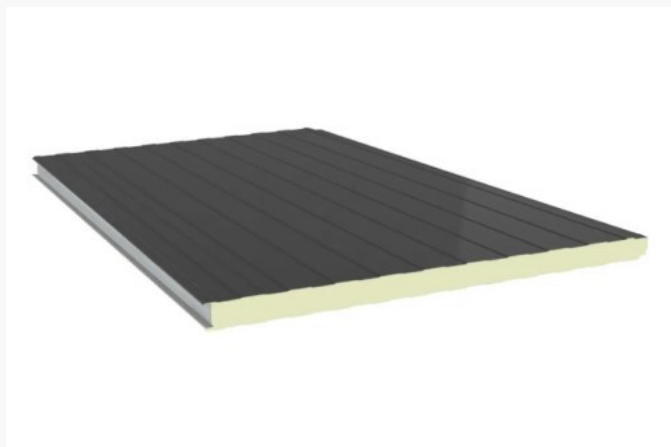

## REX wandpaneel 40mm 3m x 1m gelinieerd - ral 7016

€ 99.63

Artikel: 255880  
BTW: 21%  
Merk: Rex  
Voorraad: Op voorraad

**REX**  
PANELS & PROFILES

### Productinformatie

Het REX SDW WAND 1000 sandwichpaneel heeft stalen binnen- en buitenplaat en heeft een gelinieerde profilering. Standaard wordt dit product geleverd met een PIR (Polyisocyanuraat) hardschuim kernmateriaal en is voor zowel horizontale als verticale montage en wordt zichtbaar bevestigd.

Sandwich wandpanelen kunnen zowel horizontaal als verticaal gemonteerd worden. Verticaal zowel van links naar rechts of van rechts naar links. Horizontaal praktisch gezien enkel van beneden naar boven

Plaatformaat: 3m x 1m

Kleur plaat: antraciet RAL 7016