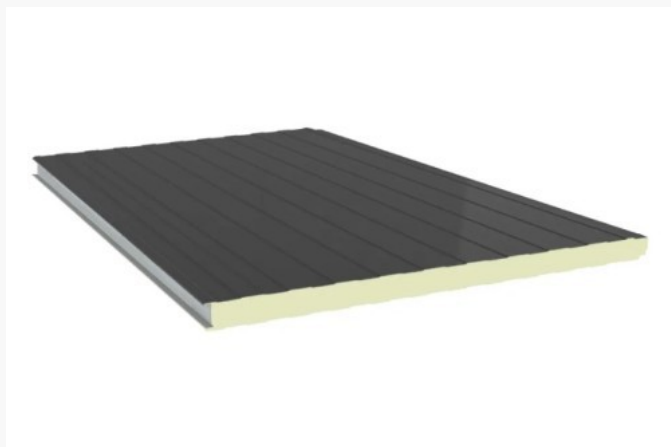

## REX wandpaneel 40mm 3m x 1m gelinieerd - RAL 7016

€ 99.63

Artikel: 255880

BTW: 21%

Merk: Rex

Voorraad: Op voorraad

**REX**  
PANELS & PROFILES

### Productinformatie

Het REX SDW WAND 1000 sandwichpaneel heeft stalen binnen- en buitenplaat en heeft een gelinieerde profilering. Standaard wordt dit product geleverd met een PIR (Polyisocyanuraat) hardschuim kernmateriaal en is voor zowel horizontale als verticale montage en wordt zichtbaar bevestigd.

Sandwich wandpanelen kunnen zowel horizontaal als verticaal gemonteerd worden. Verticaal zowel van links naar rechts of van rechts naar links. Horizontaal praktisch gezien enkel van beneden naar boven

Plaatformaat: 3m x 1m

Kleur plaat: antraciet RAL 7016