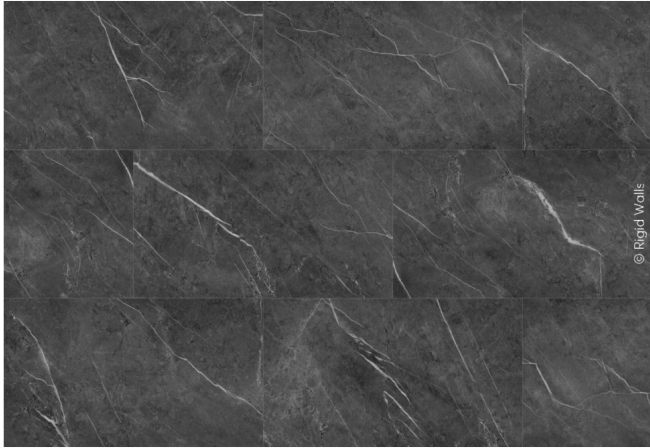

Rigid wall standard panel Black Marble 650 x 375 x 5mm

€ 39.34 / pak

Artikel:	261294
BTW:	21%
Prijs:	€ 26.95 m ²
Inhoud:	1.46 m ² / pak
Merk:	Lalegno
Voorraad:	Op voorraad
Barcode:	5420054820419

lalegno 

Productinformatie

SPC is de nieuwste generatie pvc-muurbekleding. Door materialen met sterke troeven te combineren, ontstaat een muurbekleding met uitzonderlijke eigenschappen. SPC staat voor Stone Pressed Composite. Het is een combinatie van kalksteenpoeder gemengd met stabilisatoren. Precies die combinatie maakt dit type muur quasi onverwoestbaar.

Laag per laag zijn onze SPC-muren nauwkeurig opgebouwd. Elke plank bevat:

- * Een polyethyleenschuim (XPE) onderlaag van 1 mm voor een aangenaam loopgevoel en akoestische demping.
- * Een sterke en extreem stabiele composietkern, zonder schadelijke stoffen.
- * Een transparante en volledig waterbestendige slijtlaag.
- * Extra matte PU-toplaag met realistische tekening en reliëf.

Kleur: Black Marble

Commerciële code: A14168

Afmetingen: 650 x 375 x 5mm

Aantal m²/pak: 1.4625 m²