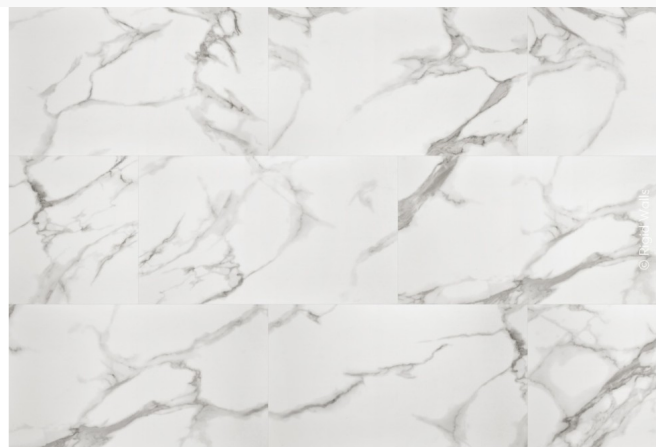

Rigid wall standard panel White Marble 650 x 375 x 5mm

€ 39.34 / pak

Artikel:	261295
BTW:	21%
Prijs:	€ 26.95 m ²
Inhoud:	1.46 m ² / pak
Merk:	Lalegno
Voorraad:	Op voorraad
Barcode:	5420054820440

lalegno 

Productinformatie

SPC is de nieuwste generatie pvc-muurbekleding. Door materialen met sterke troeven te combineren, ontstaat een muurbekleding met uitzonderlijke eigenschappen. SPC staat voor Stone Pressed Composite. Het is een combinatie van kalksteenpoeder gemengd met stabilisatoren. Precies die combinatie maakt dit type muur quasi onverwoestbaar.

Laag per laag zijn onze SPC-muren nauwkeurig opgebouwd. Elke plank bevat:

- * Een polyethyleenschuim (XPE) onderlaag van 1 mm voor een aangenaam loopgevoel en akoestische demping.
- * Een sterke en extreem stabiele composietkern, zonder schadelijke stoffen.
- * Een transparante en volledig waterbestendige slijtlaag.
- * Extra matte PU-toplaag met realistische tekening en reliëf.

Kleur: White Marble

Commerciële code: A14171

Afmetingen: 650 x 375 x 5mm

Aantal m²/pak: 1.4625 m²