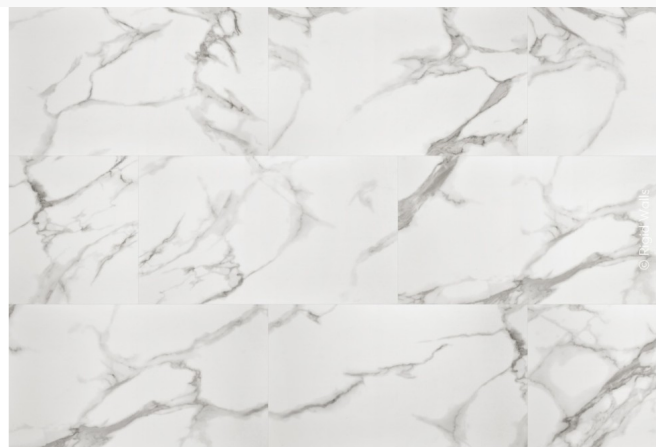

## Rigid wall standard panel White Marble 650 x 375 x 5mm

€ 39.34 / pak

**Artikel:** 261295  
**BTW:** 21%  
**Prijs:** € 26.95 m<sup>2</sup>  
**Inhoud:** 1.46 m<sup>2</sup> / pak  
**Merk:** Lalegno  
**Voorraad:** Op voorraad  
**Barcode:** 5420054820440

### Productinformatie

SPC is de nieuwste generatie pvc-muurbekleding. Door materialen met sterke troeven te combineren, ontstaat een muurbekleding met uitzonderlijke eigenschappen. SPC staat voor Stone Pressed Composite. Het is een combinatie van kalksteenpoeder gemengd met stabilisatoren. Precies die combinatie maakt dit type muur quasi onverwoestbaar.

Laag per laag zijn onze SPC-muren nauwkeurig opgebouwd. Elke plank bevat:

- \* Een polyethyleenschuim (XPE) onderlaag van 1 mm voor een aangenaam loopgevoel en akoestische demping.
- \* Een sterke en extreem stabiele composietkern, zonder schadelijke stoffen.
- \* Een transparante en volledig waterbestendige slijtlaag.
- \* Extra matte PU-toplaag met realistische tekening en reliëf.

Kleur: White Marble

Commerciële code: A14171

Afmetingen: 650 x 375 x 5mm

Aantal m<sup>2</sup>/pak: 1.4625 m<sup>2</sup>