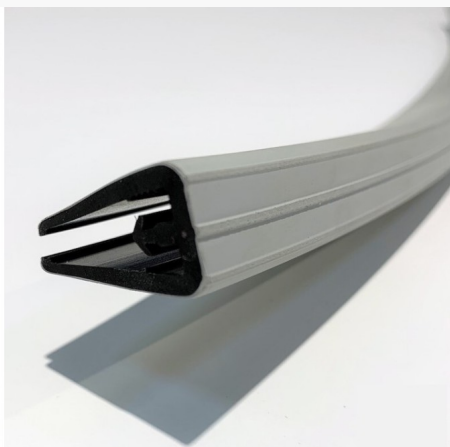

Rubbers C2CX - prijs per m (35m per rol)

€ 6.66

Artikel: 44251

BTW: 21%

Merk: Skylux

Voorraad: Op voorraad

Productinformatie

Alle afdekrubbers zijn gecoat met een gekleurde coëxlaag in het grijs en voorzien van een anti-rekdraad. De rubber C2CX is de rubber die alleen kan toegepast worden op de tussenprofielen (ET).