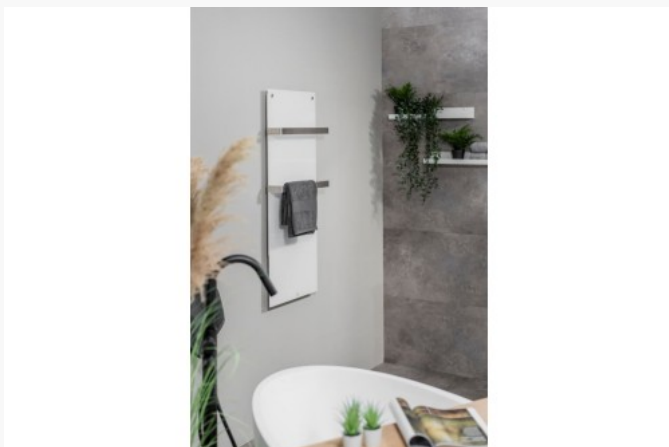

Designradiator Sani 800 wit met wifi 115 x 55cm - 1000w

€ 269.00

Artikel: 280898

BTW: 21%

Barcode: 8713415350371

Productinformatie

Een warme badkamer ontspant en wie wil nou niet ontspannen het leven doorgaan? Met de Eurom Sani 800 infrarood badkamer wit.

Met het bijgeleverde ophangstelsel kan je het infrarood paneel eenvoudig installeren aan de muur. In de instructies is een uitgebreide uitleg hoe je het infrarood paneel in de badkamer moet ophangen.

stap je een heerlijk warme badkamer binnen. Via de Eurom app of de instelbare weektimer stel je het infraroodpaneel in. Hierdoor vergeet je de verwarming niet zelf aan of uit te zetten en verspil je veel minder energie. Nog een voordeel van een infrarood paneel is dat ze bijna niet hoeven voor te verwarmen, de warmte is namelijk direct voelbaar op de huid. De Sani 800 infrarood badkamer wit is perfect voor grote badkamers.

Bij een badkamer zullen de meeste mensen denken aan witte muren, een frisse uitstraling en veel licht. Dit infrarood paneel heeft een strakke en moderne uitstraling wat perfect past binnen dit plaatje. Dankzij de beugels aan het infrarood paneel is het mogelijk om je handdoek aan de elektrische verwarming op te hangen. Hierdoor hangt er altijd een warme handdoek voor je klaar.