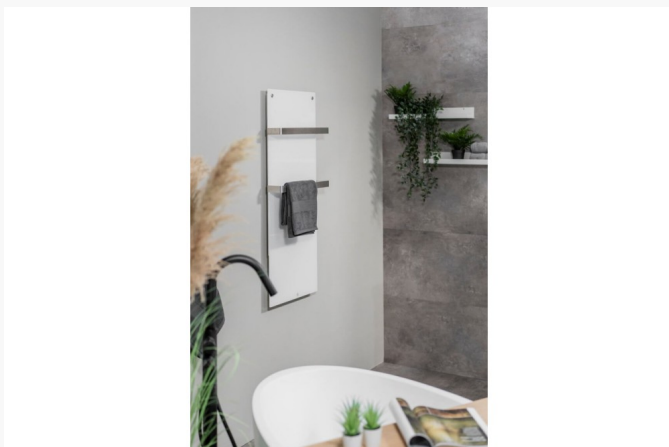

R20. Designradiator Sani 800 wit met wifi 115 x 55cm - 1000w

~~€ 299.00~~ € 259.00

Artikel: 280898

BTW: 21%

Barcode: 8713415350371

Productinformatie

Een warme badkamer ontspant en wie wil nou niet ontspannen het leven doorgaan? Met de Eurom Sani 800 infrarood badkamer wit, stap je een heerlijk warme badkamer binnen. Via de Eurom app of de instelbare weektimer stel je het infraroodpaneel in. Hierdoor vergeet je de verwarming niet zelf aan of uit te zetten en verspil je veel minder energie. Nog een voordeel van een infrarood paneel is dat ze bijna niet hoeven voor te verwarmen, de warmte is namelijk direct voelbaar op de huid. De Sani 800 infrarood badkamer wit is perfect voor grote badkamers.

Bij een badkamer zullen de meeste mensen denken aan witte muren, een frisse uitstraling en veel licht. Dit infrarood paneel heeft een strakke en moderne uitstraling wat perfect past binnen dit plaatje. Dankzij de beugels aan het infrarood paneel is het mogelijk om je handdoek aan de elektrische verwarming op te hangen. Hierdoor hangt er altijd een warme handdoek voor je klaar.

Met het bijgeleverde ophangstelsel kan je het infrarood paneel eenvoudig installeren aan de muur. In de instructies is een uitgebreide uitleg hoe je het infrarood paneel in de badkamer moet ophangen.