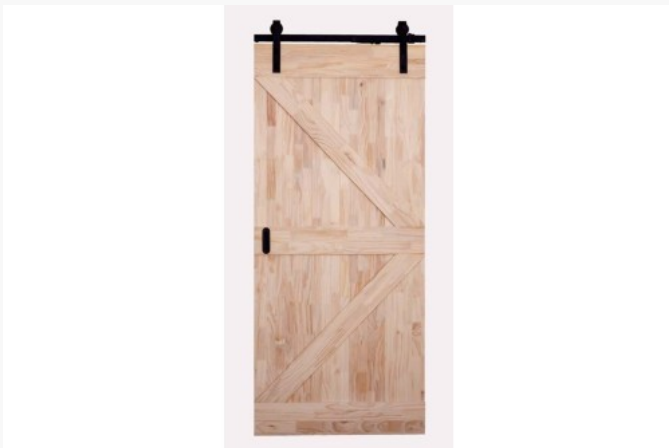

Barndoor schuifdeur 2115 x 930mm onbehandeld +rail mat zwart

€ 549.99

Artikel: 257575

BTW: 21%

Voorraad: Op voorraad

Productinformatie

Inclusief rail-glijstelsysteem mat zwart met remfunctie

Ref 257576

Afm 2115x930 onbehandeld