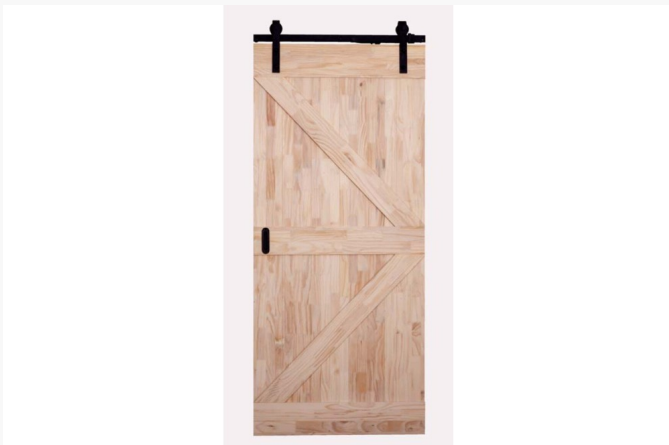

Barndoor schuifdeur 2115 x 930mm onbehandeld +rail mat zwart

€ 549.99

Artikel: 257575

BTW: 21%

Voorraad: Op voorraad

Productinformatie

- * Afmeting deur: 2115 x 930mm.
- * Inclusief rail-glijstelsysteem mat zwart met remfunctie.
- * De deur is onbehandeld.