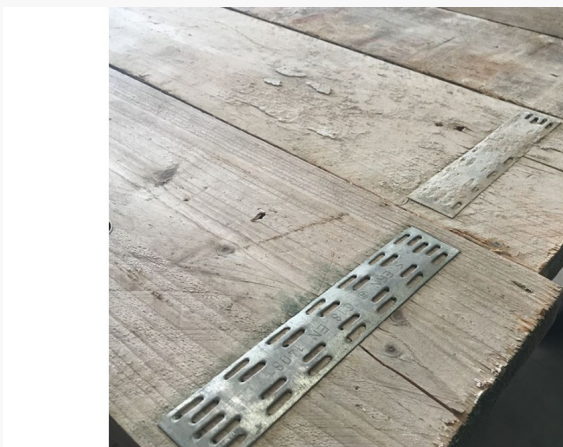

Steigerhout brut +/- 32x195x5000mm (met ijzers)

€ 53.55

Artikel: 238912

BTW: 21%

Voorraad: Op voorraad

Productinformatie

Dit gebruikt steigerhout is circa 2 jaar op de bouwwerven gebruikt. Op deze planken is gemetseld en gewerkt, wat zijn sporen heeft nagelaten. Het midden Europees Vuren (Epicia) is niet buitengewoon duurzaam en dient regelmatig te worden behandeld. De koppen zijn voorzien van kramplaat.

Afmeting steigerhout: +/- 32 x 195 x 5000mm