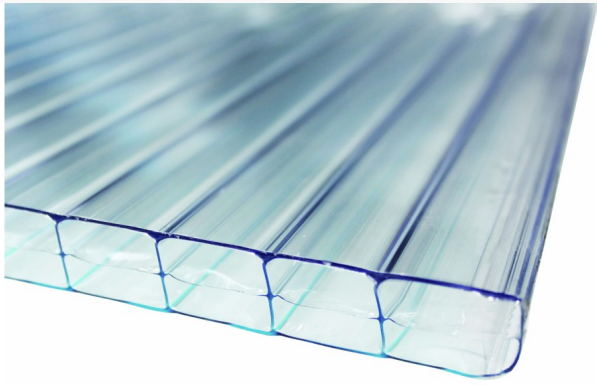

Sunlite 3500 x 1050 x 10mm helder DW

Uitverkocht

Artikel: 168106
BTW: 21%
Merk: Scala
Voorraad: Uitverkocht
Barcode: 5411175066510

Scala

Productinformatie

Deze dubbelwandige polycarbonaatplaat is erg geschikt voor het bedekken van veranda's, serres, carports, pergola, zwembad. Polycarbonaat platen zijn zo goed als onbreekbaar, licht in gewicht, ook UV- en weerbestendig, uitstekende isolatie en energiebesparend product.

Plaatformaat: 3500 x 1050 x 10mm