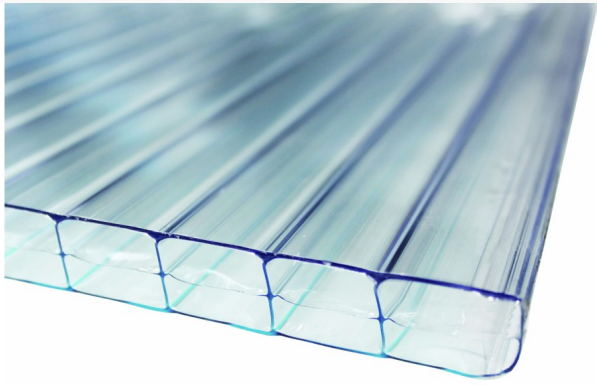

## Sunlite 4000 x 1050 x 10mm helder DW

**Uitverkocht**

**Artikel:** 168108  
**BTW:** 21%  
**Merk:** Scala  
**Voorraad:** Uitverkocht  
**Barcode:** 5411175077288

**Scala**

### Productinformatie

Deze dubbelwandige polycarbonaatplaat is erg geschikt voor het bedekken van veranda's, serres, carports, pergola, zwembad. Polycarbonaat platen zijn zo goed als onbreekbaar, licht in gewicht, ook UV- en weerbestendig, uitstekende isolatie en energiebesparend product.

Plaatformaat: 4000 x 1050 x 10mm