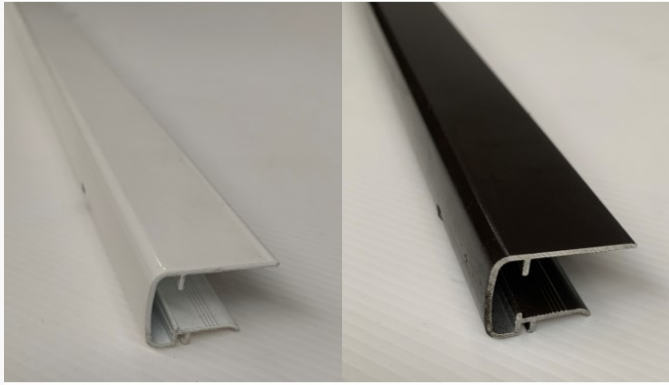

U16A afsluitprofiel in alu 0.98m - 9010/8019

€ 15.29

Artikel: 277123

BTW: 21%

Merk: Skylux

Voorraad: Op voorraad

Productinformatie

De U16A is aluminium afsluitprofiel, speciaal ontworpen voor platen met een dikte van 16 mm. Dit profiel wordt aan de onderkant van de verandaplaat aangebracht om de stofdichte tape te beschermen tegen weersinvloeden en zorgt tevens voor een nette afwerking van de plaat. Het profiel is voorzien van een druiprand aan de onderzijde, zodat water niet kan teruglopen.

De lengte van dit profiel is 0,98 meter en het is verkrijgbaar in het wit en bruin.