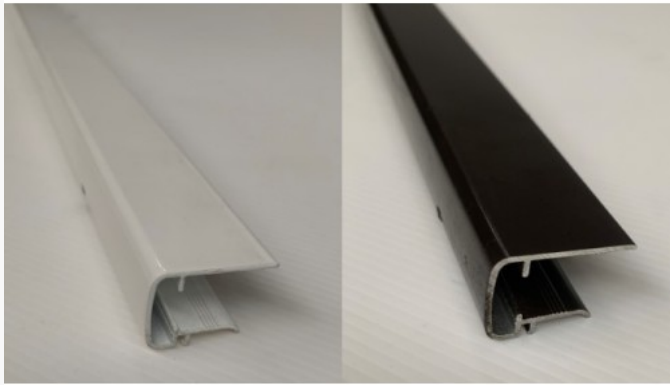

Voorgem alu afsluitprofiel 16mm 9010/8019 0.98m

€ 15.29

Artikel: 277123

BTW: 21%

Merk: Skylux

Voorraad: Op voorraad