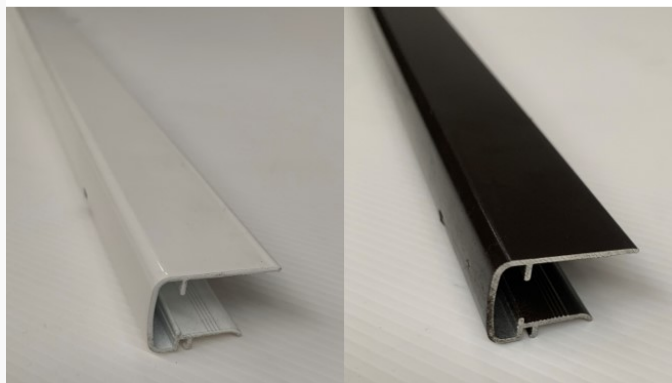

## U16A afsluitprofiel in alu 0.98m - 9010/8019

€ 15.29

Artikel: 277123

BTW: 21%

Merk: Skylux

Voorraad: Op voorraad

### Productinformatie

De U16A is aluminium afsluitprofiel, speciaal ontworpen voor platen met een dikte van 16 mm. Dit profiel wordt aan de onderkant van de verandaplaat aangebracht om de stofdichte tape te beschermen tegen weersinvloeden en zorgt tevens voor een nette afwerking van de plaat. Het profiel is voorzien van een druiprand aan de onderzijde, zodat water niet kan teruglopen.

De lengte van dit profiel is 0,98 meter en het is verkrijgbaar in het wit en bruin.