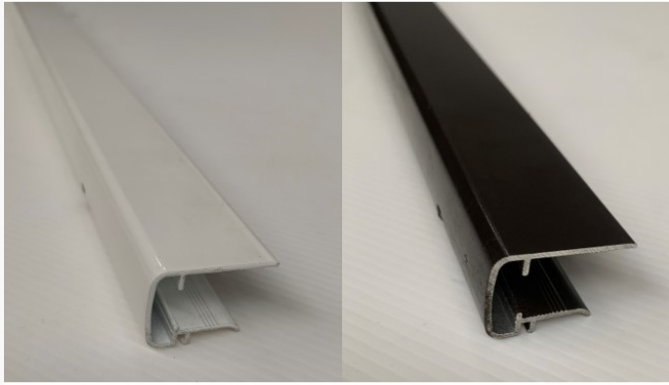

U16A afsluitprofiel in alu 1.05m - 9010/8019

€ 15.29

Artikel: 277124

BTW: 21%

Merk: Skylux

Voorraad: Op voorraad

Productinformatie

De U16A is aluminium afsluitprofiel, speciaal ontworpen voor platen met een dikte van 16 mm. Dit profiel wordt aan de onderkant van de verandaplaat aangebracht om de stofdichte tape te beschermen tegen weersinvloeden en zorgt tevens voor een nette afwerking van de plaat. Het profiel is voorzien van een druiprand aan de onderzijde, zodat water niet kan teruglopen.

De lengte van dit profiel is 1,05 meter en het is verkrijgbaar in het wit en bruin.