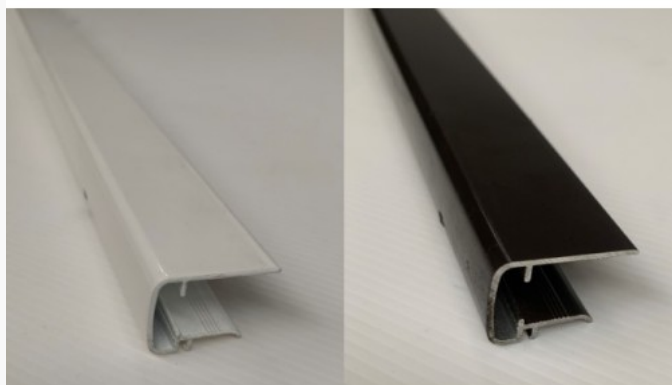

## Voorgem alu afsluitprofiel 16mm 9010/8019 1.05m

€ 15.29

**Artikel:** 277124

**BTW:** 21%

**Merk:** Skylux

**Voorraad:** Op voorraad