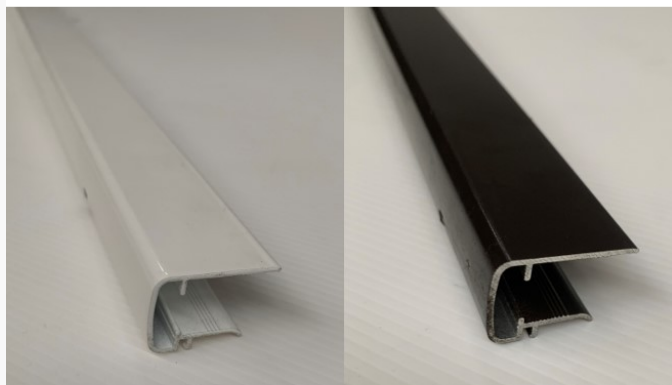

U16A afsluitprofiel in alu 1.05m - 9010/8019

€ 15.29

Artikel: 277124

BTW: 21%

Merk: Skylux

Voorraad: Op voorraad

Productinformatie

De U16A is aluminium afsluitprofiel, speciaal ontworpen voor platen met een dikte van 16 mm. Dit profiel wordt aan de onderkant van de verandaplaat aangebracht om de stofdichte tape te beschermen tegen weersinvloeden en zorgt tevens voor een nette afwerking van de plaat. Het profiel is voorzien van een druiprand aan de onderzijde, zodat water niet kan teruglopen.

De lengte van dit profiel is 1,05 meter en het is verkrijgbaar in het wit en bruin.