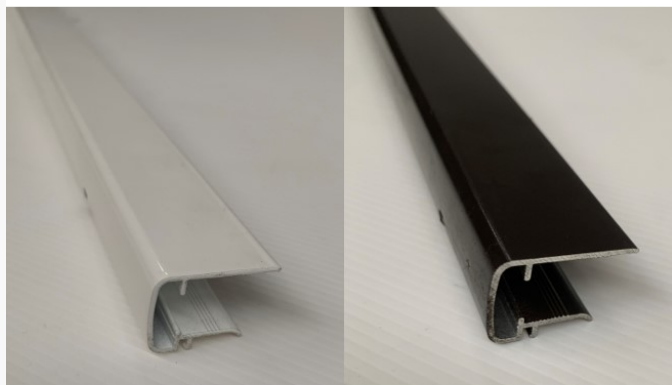

U16A afsluitprofiel in alu 1.25m - 9010/8019

€ 18.25

Artikel: 277125

BTW: 21%

Merk: Skylux

Voorraad: Op voorraad

Productinformatie

De U16A is aluminium afsluitprofiel, speciaal ontworpen voor platen met een dikte van 16 mm. Dit profiel wordt aan de onderkant van de verandaplaat aangebracht om de stofdichte tape te beschermen tegen weersinvloeden en zorgt tevens voor een nette afwerking van de plaat. Het profiel is voorzien van een druiprand aan de onderzijde, zodat water niet kan teruglopen.

De lengte van dit profiel is 1,25 meter en het is verkrijgbaar in het wit en bruin.