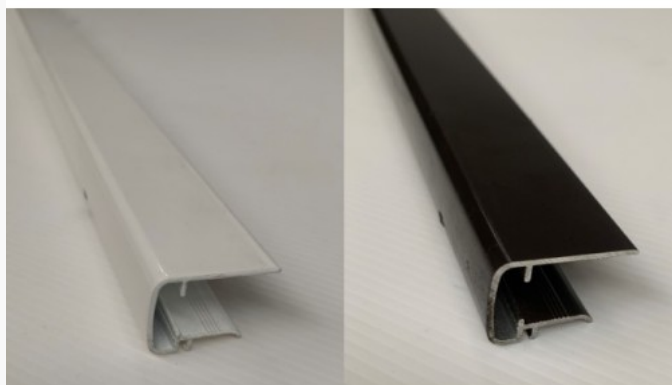

Voorgem alu afsluitprofiel 16mm 9010/8019 1.25m

€ 18.25

Artikel: 277125

BTW: 21%

Merk: Skylux

Voorraad: Op voorraad