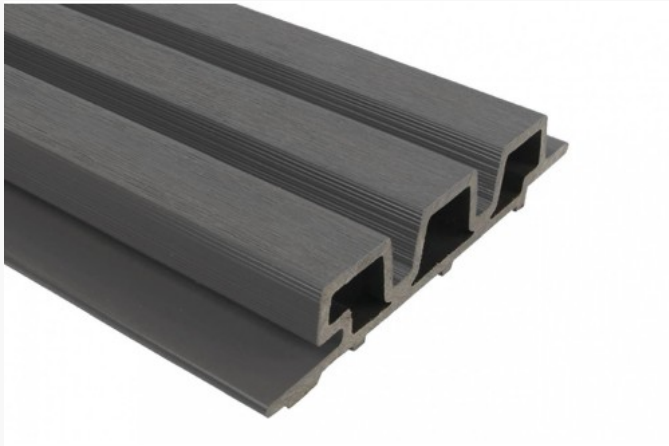

WEO 35 33 x 170 x 2900mm dark grey

€ 42.04

Artikel: 305094

BTW: 21%

Merk: Fiberdeck

Voorraad: Op bestelling