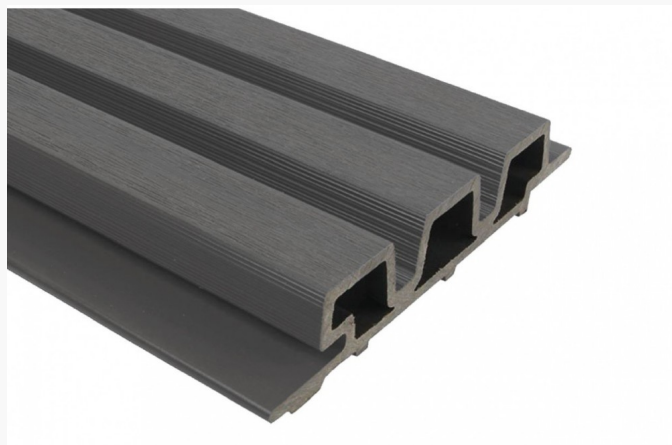

WEO 35 33 x 170 x 2900mm dark grey

€ 38.41

Artikel: 305094

BTW: 21%

Merk: Fiberdeck

Voorraad: Op voorraad

Fiberdeck[®]

Productinformatie

De WEO-Gardenwall van houtcomposiet is ontwikkeld volgens de nieuwste extrusietechnologieën en combineert duurzaamheid met het warme uiterlijk van hout. Het trendy en eigentijdse openlatwerkprofiel geeft het project een zeker ritme, terwijl de natuurlijke en warme uitstraling van hout behouden blijft. De willekeurige kleurschakeringen versterken het realistische beeld van natuurlijk en onbehandeld hout.

De structuur van de WEO-Gardenwall van houtcomposiet is voorzien van noppen op de rugzijde, zodat een natuurlijke ventilatieruimte ontstaat tussen de houder en de bekleding. Verticaal volstaat het om deze planken op een eenvoudige houten of metalen draagstructuur te bevestigen. Nog een voordeel is dat Gardenwall met WEO-planken rotting en vochtopname uitsluit.

Kleur planchet: Dark grey

Lengte planchet: 2,9m

Technische documenten

[↓ WEO 35 montagehandleiding](#)