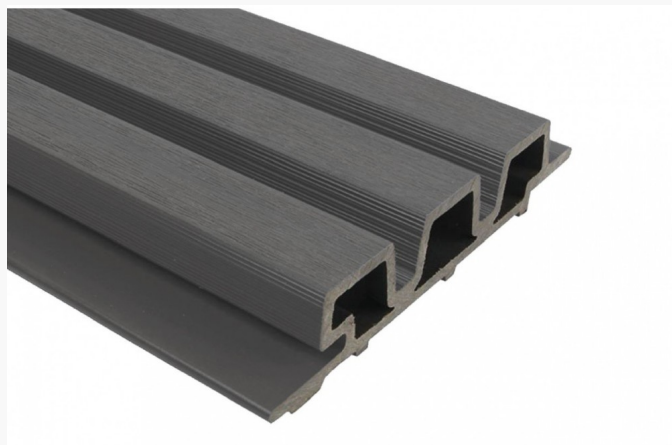

WEO 35 33 x 170 x 3900mm dark grey

€ 59.80

Artikel: 305095
BTW: 21%
Merk: Fiberdeck
Voorraad: Op bestelling

Fiberdeck[®]

Productinformatie

De WEO-Gardenwall van houtcomposiet is ontwikkeld volgens de nieuwste extrusietechnologieën en combineert duurzaamheid met het warme uiterlijk van hout. Het trendy en eigentijdse openlatwerkprofiel geeft het project een zeker ritme, terwijl de natuurlijke en warme uitstraling van hout behouden blijft. De willekeurige kleurschakeringen versterken het realistische beeld van natuurlijk en onbehandeld hout.

De structuur van de WEO-Gardenwall van houtcomposiet is voorzien van noppen op de rugzijde, zodat een natuurlijke ventilatieruimte ontstaat tussen de houder en de bekleding. Verticaal volstaat het om deze planken op een eenvoudige houten of metalen draagstructuur te bevestigen. Nog een voordeel is dat Gardenwall met WEO-planken rotting en vochtopname uitsluit.

Kleur planchet: Dark grey

Lengte planchet: 3,9m

Technische documenten

[↓ WEO 35 montagehandleiding](#)