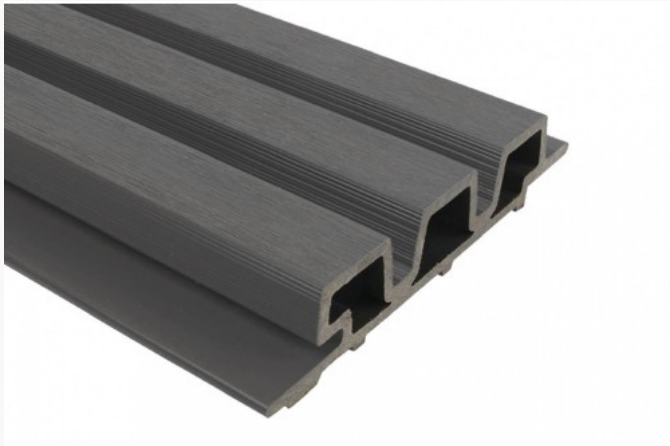

WEO 35 33 x 170 x 3900mm dark grey

€ 56.54

Artikel: 305095

BTW: 21%

Merk: Fiberdeck

Voorraad: Op bestelling