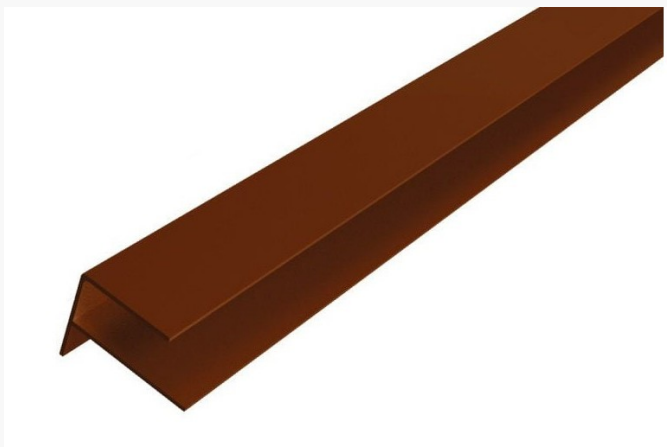

## WEO 35 alu F-profiel 65mm x 80mm x 3m ipé

€ 68.50

Artikel: 305101

BTW: 21%

Merk: Fiberdeck

Voorraad: Op voorraad

**Fiberdeck**<sup>®</sup>

### Productinformatie

Dit aluminium hoekprofiel is compatibel met WEOR35 en WEOR60 en kan worden gebruikt om uitstekende hoeken van gevels te bekleden. Het is gelakt in de kleur van WEO en past bij de harmonie van de gevel en verbergt de uitstekende uitsparingen van de laatste planken. Kan ook aan de bovenkant gebruikt worden om regenwater te weren.

Lengte profiel: 3m

Kleur: RAL 8028