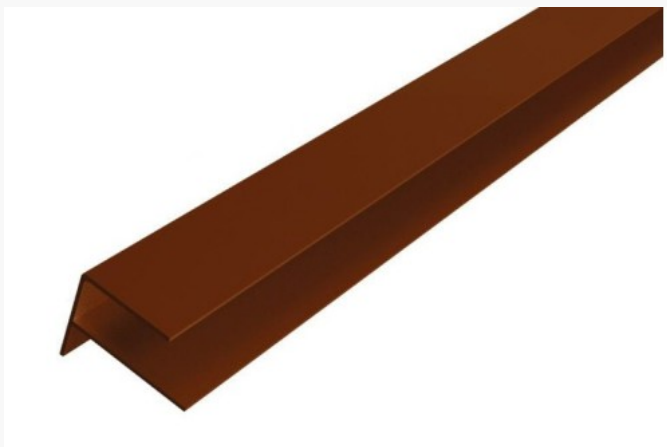

## WEO 35 alu F-profiel 65mm x 80mm x 3m ipé

€ 68.50

**Artikel:** 305101

**BTW:** 21%

**Merk:** Fiberdeck

**Voorraad:** Op bestelling