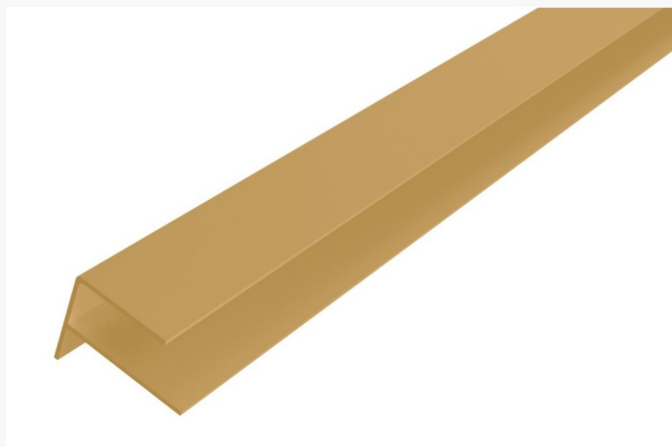

## WEO 35 alu F-profiel 65mm x 80mm x 3m red cedar

€ 68.50

Artikel: 305104  
BTW: 21%  
Merk: Fiberdeck  
Voorraad: Op bestelling

**Fiberdeck**<sup>®</sup>

### Productinformatie

Dit aluminium hoekprofiel is compatibel met WEOR35 en WEOR60 en kan worden gebruikt om uitstekende hoeken van gevels te bekleden. Het is gelakt in de kleur van WEO en past bij de harmonie van de gevel en verbergt de uitstekende uitsparingen van de laatste planken. Kan ook aan de bovenkant gebruikt worden om regenwater te weren.

Lengte profiel: 3m

Kleur: RAL 1011