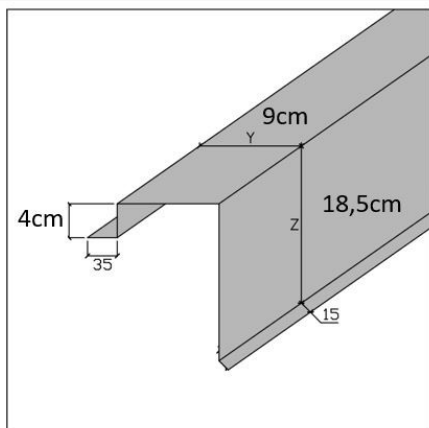

Windveer 18.5cm - 2.1m ral 7016

€ 27.23

Artikel: 289185

BTW: 21%

Merk: Rex

Voorraad: Op voorraad

REX
PANELS & PROFILES