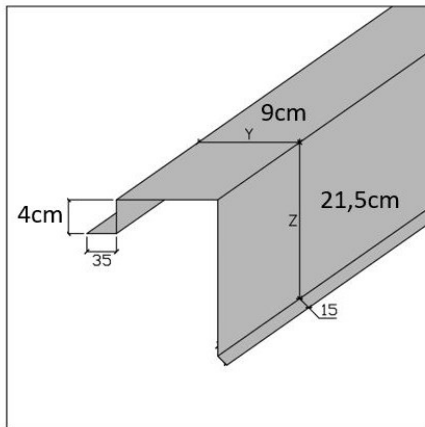

## Windveer 21.5cm - 2.1m ral 7016

€ 31.00

Artikel: 164782

BTW: 21%

Merk: Rex

Voorraad: Op voorraad

**REX**  
PANELS & PROFILES