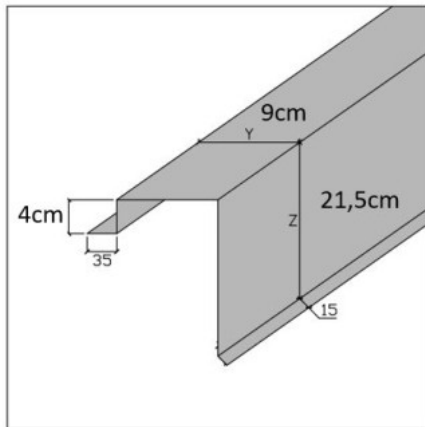

Windveer 21.5cm - 2.1m ral 7016

€ 31.00

Artikel: 164782

BTW: 21%

Merk: Rex

Voorraad: Op voorraad